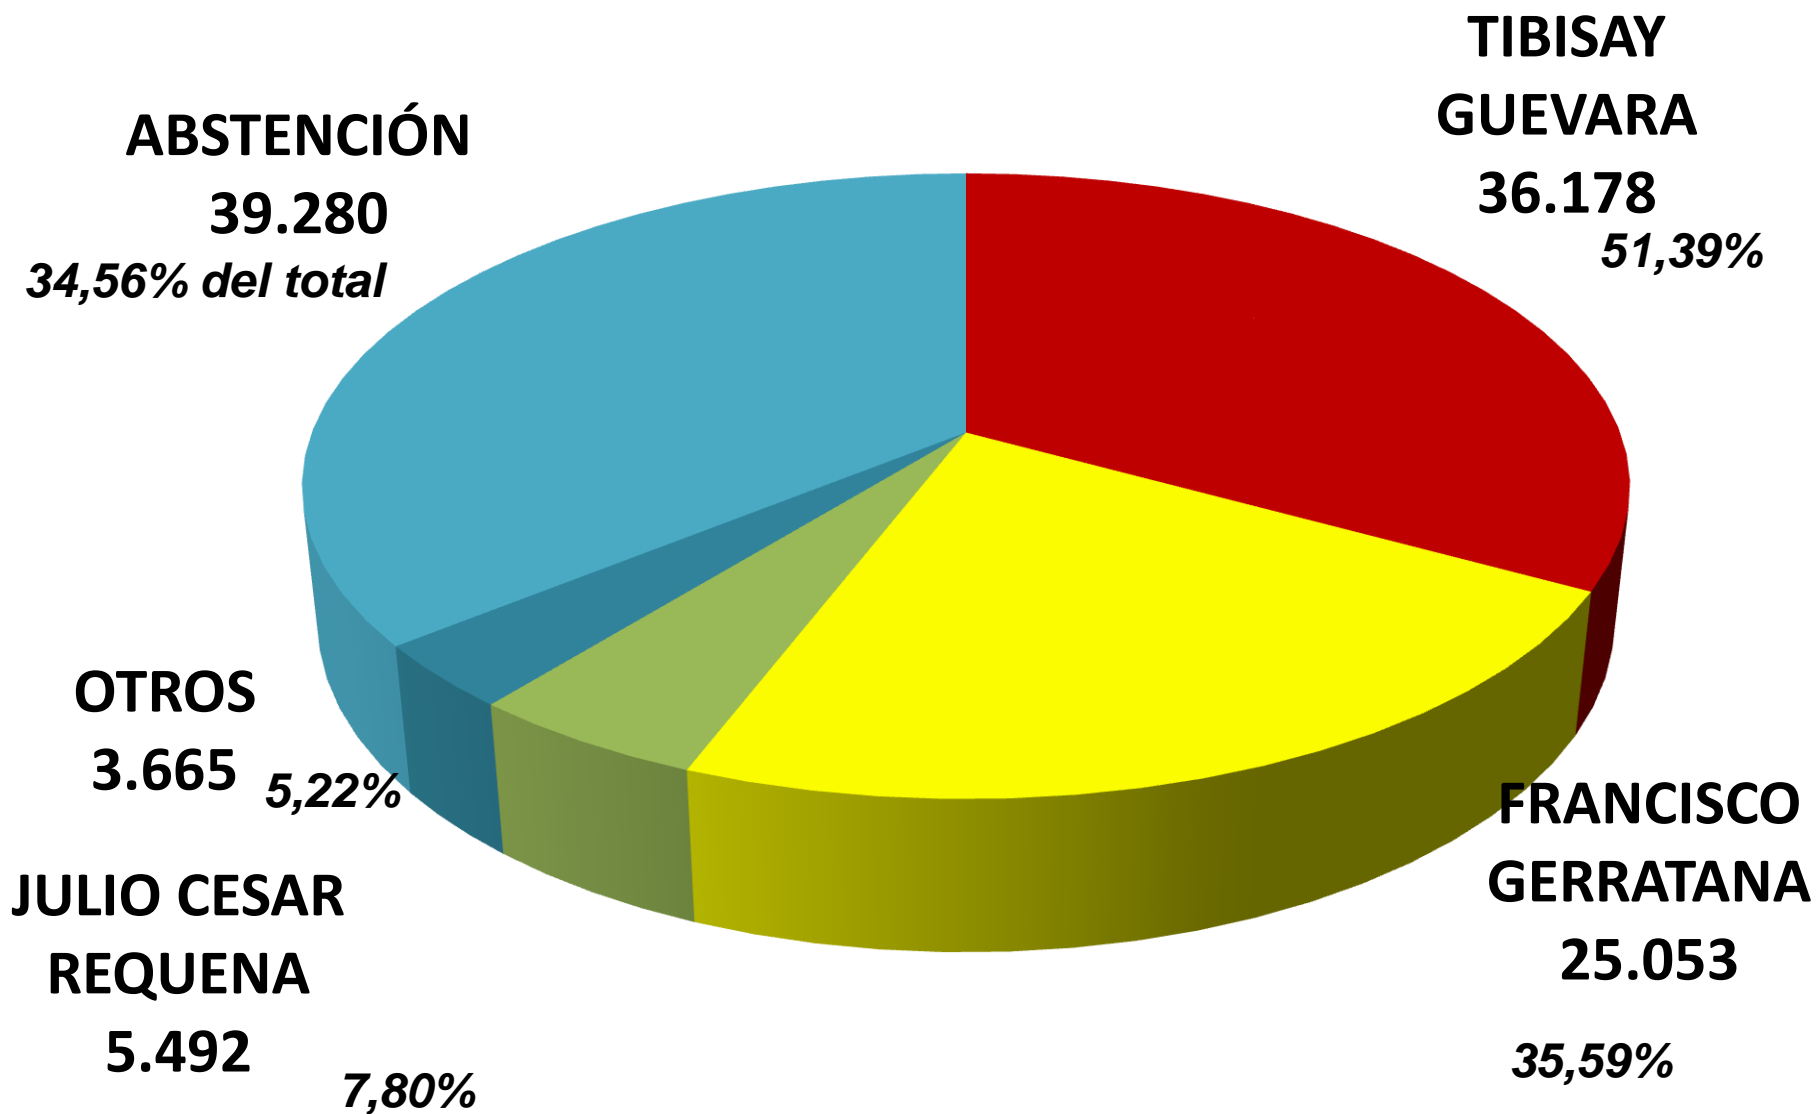

# MUNICIPIOS

MARIÑO. LIBERTADOR, LINARES, LAMAS

CIRCUITO 2

**ABSTENCIÓN**  
89.606  
*34,72% del Total*

**OTROS, 1.973**  
*0,76%*

**HENRY  
ROSALES**  
53.851

*20,37%*

**RAFAEL ISEA**  
103.400  
*40,07%*

# Mariño