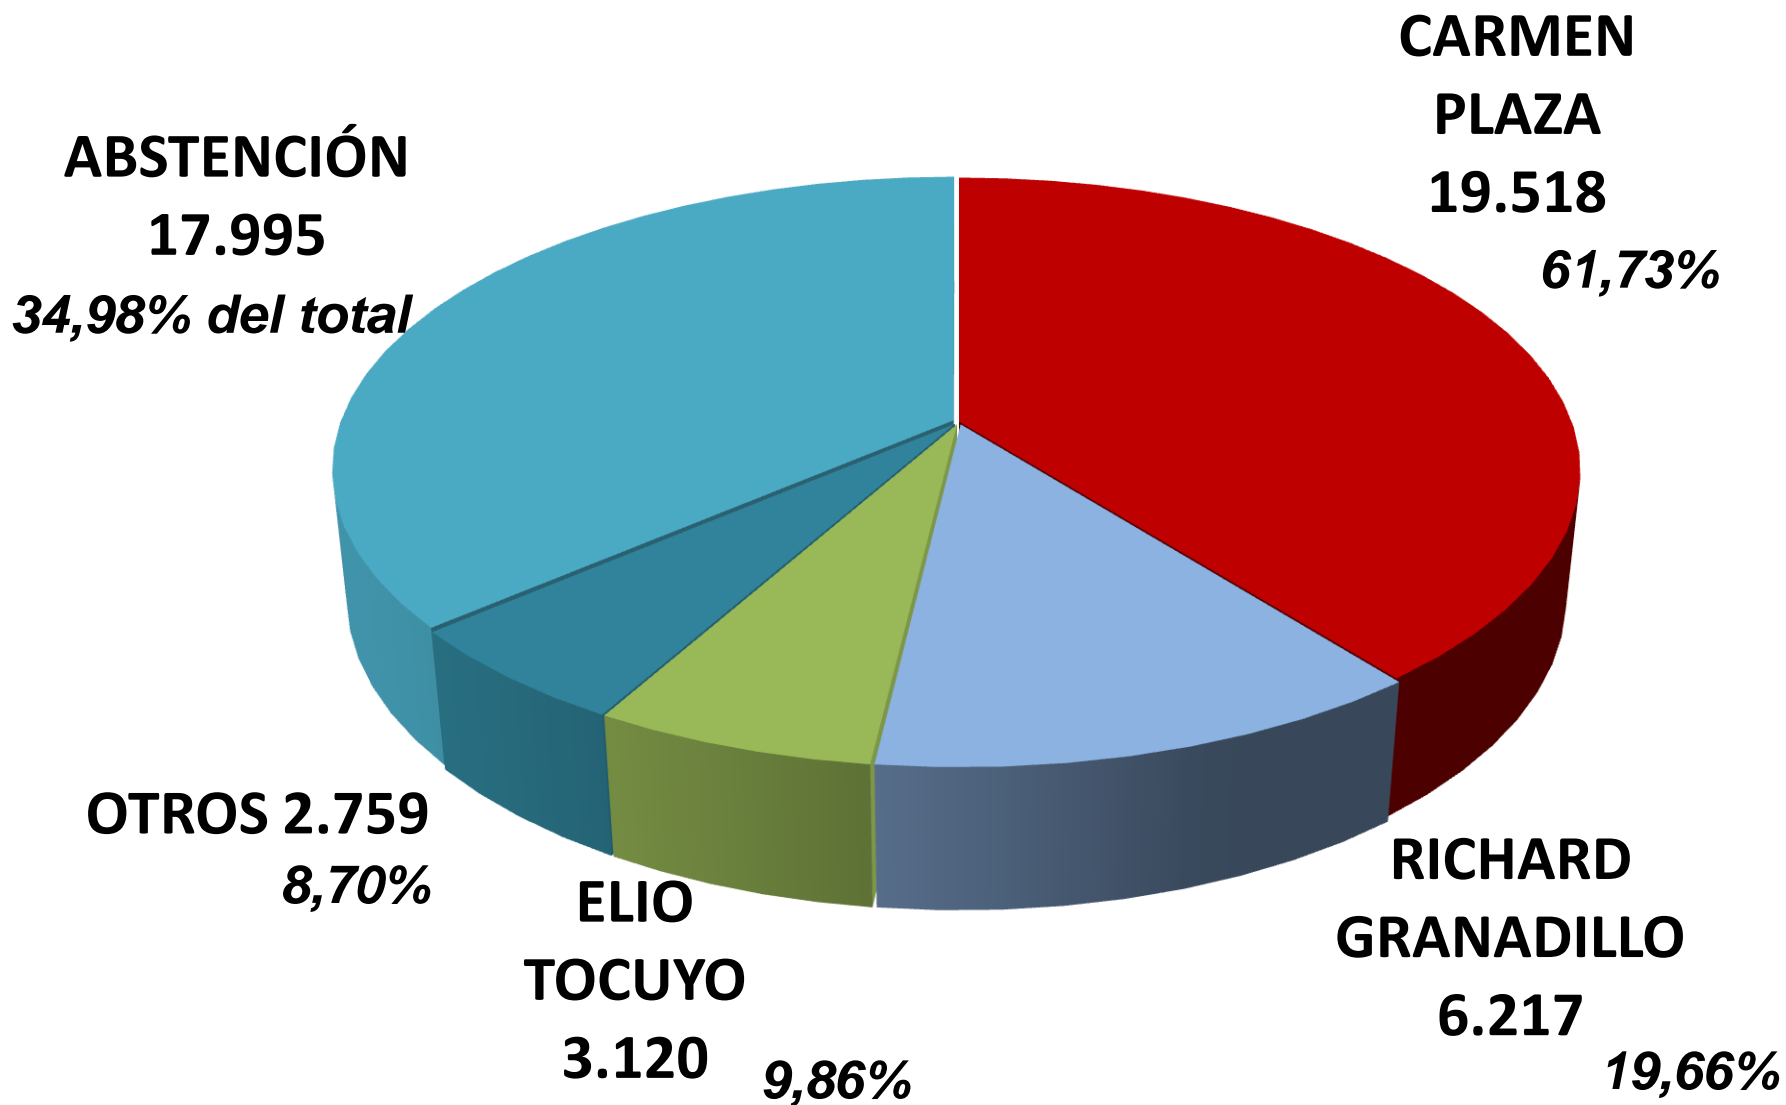

Libertador