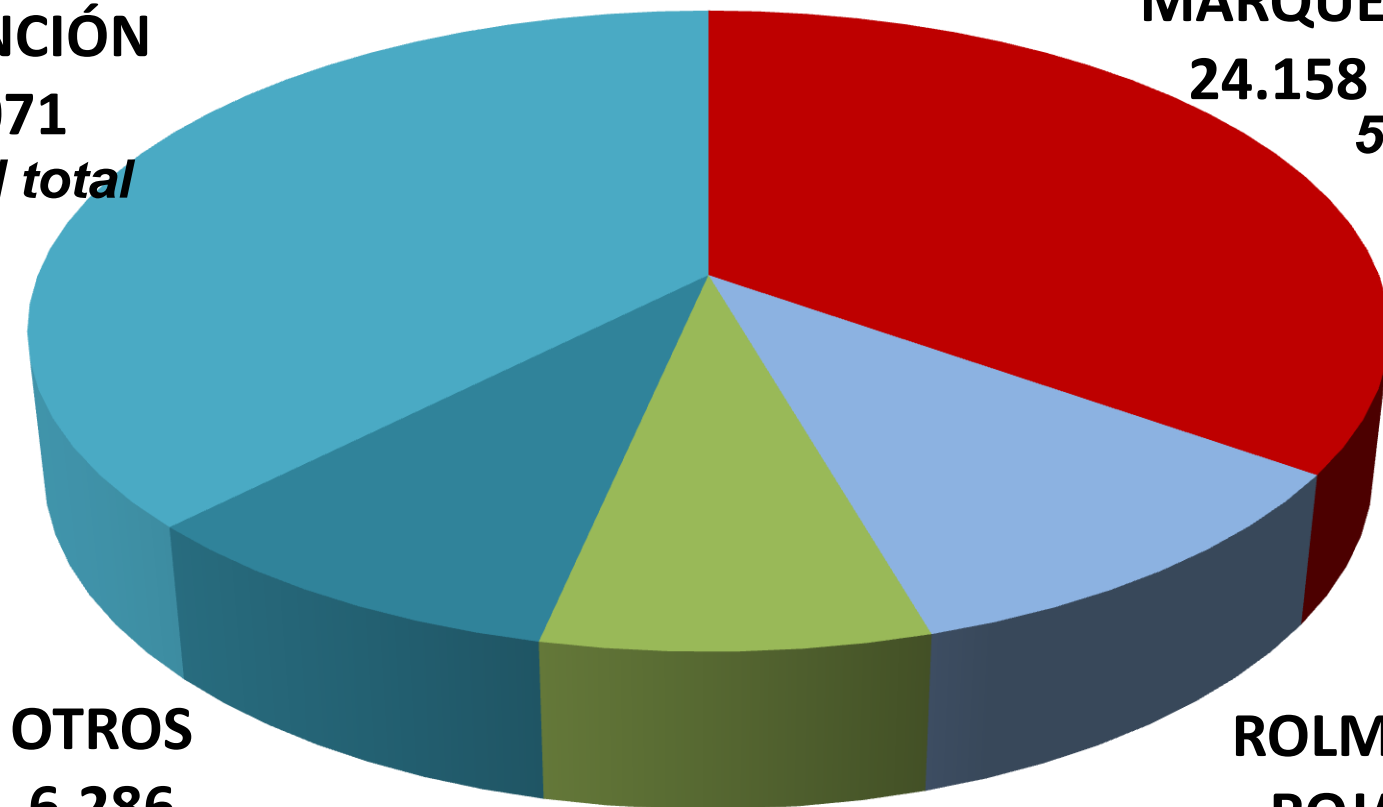

# Linares

**RAIZA  
MARQUEZ**  
24.158  
55,78%

**ABSTENCIÓN**  
26.071  
35,89% del total

**OTROS**  
6.286  
14,49%

**FRANKLIN  
GAVIDIA**  
5.429 12,53%

**ROLMAN  
ROJAS**  
7.436  
17,16%